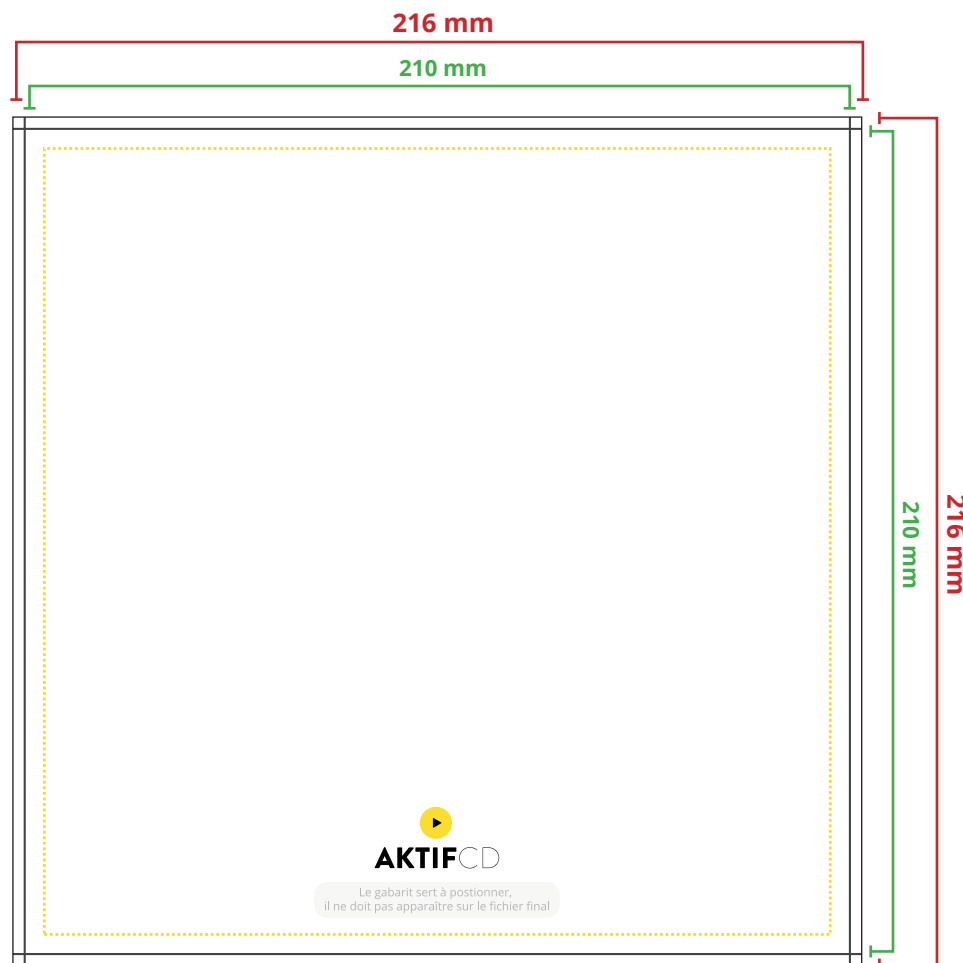

## 21 X 21 cm

- Couleur CMJN.
- Résolution 300 dpi.
- Taux d'encre 320% max (somme des couleurs CMJN en pourcentage).

Les fonds perdus nous permettent de couper dans de la matière imprimée et d'obtenir une découpe impeccable de votre document.

Il faut rajouter au **minimum 3 mm** de fond perdu de chaque côté de votre document. Vos textes, images et tout autre élément graphique doivent être au moins à 5 mm du bord afin d'éviter que ceux-ci ne se retrouvent coupés.

Le gabarit PDF indique les cotations, les éléments graphiques ne doivent être en aucun cas disposés sur le PDF. Taille réelle non respectée.

Format avec fond perdu	L 216 mm x H 216 mm
Format fini	L 210 mm x H 210 mm

- Traits de coupe
- - - Zone limite de texte
- - - - Pliure

Fonds Perdus 3 mm